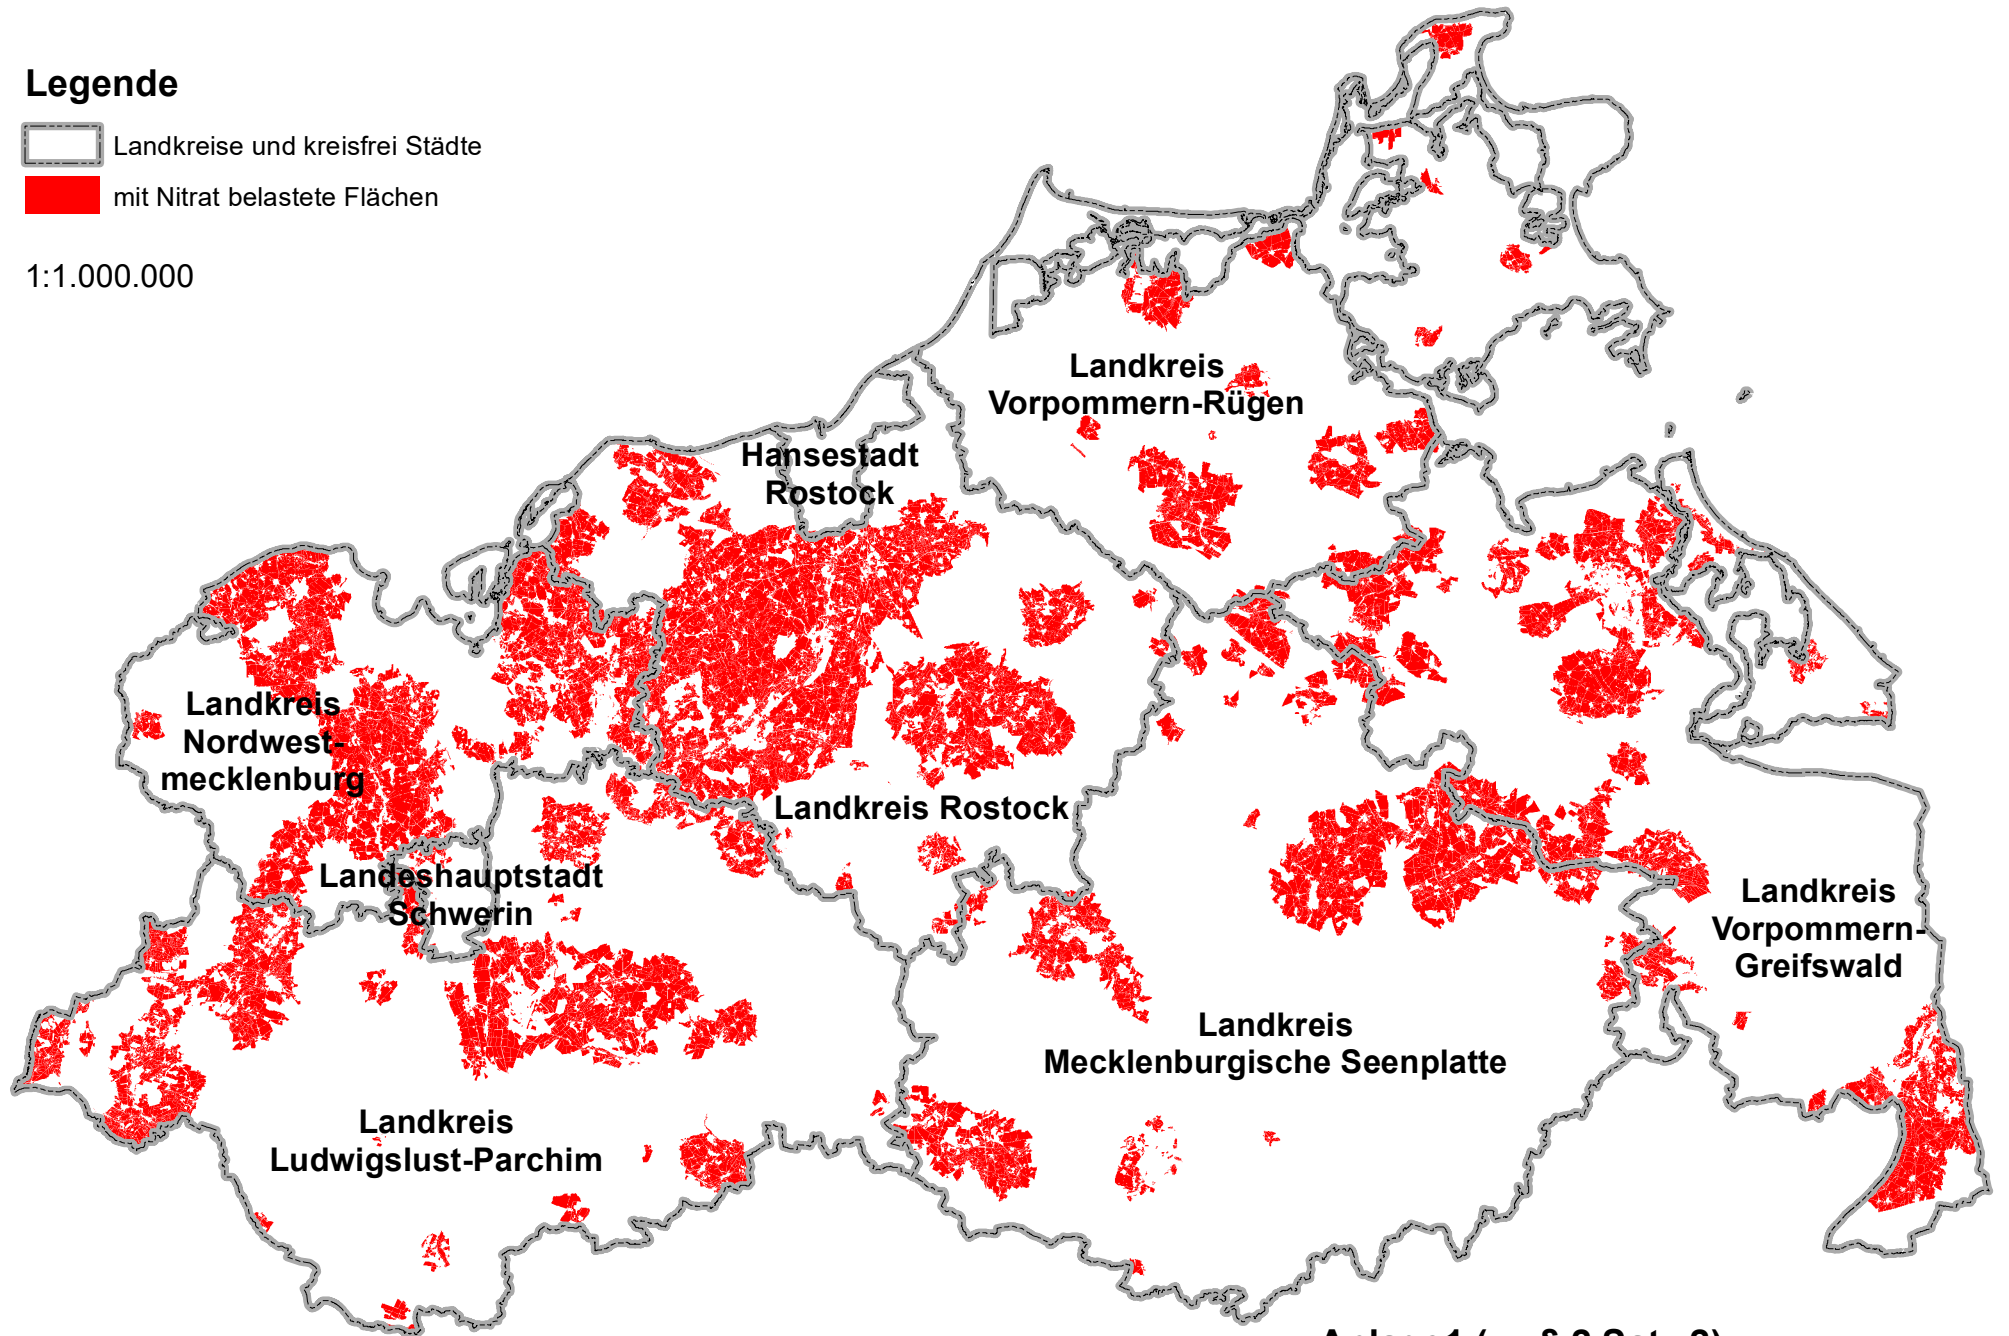

Legende

-  Landkreise und kreisfrei Städte
-  mit Nitrat belastete Flächen

1:1.000.000

Anlage1 (zu § 2 Satz 2)

zur Landesverordnung über besondere Anforderungen
an die Düngung in belasteten Gebieten
Übersichtskarte vom 28.12.2022